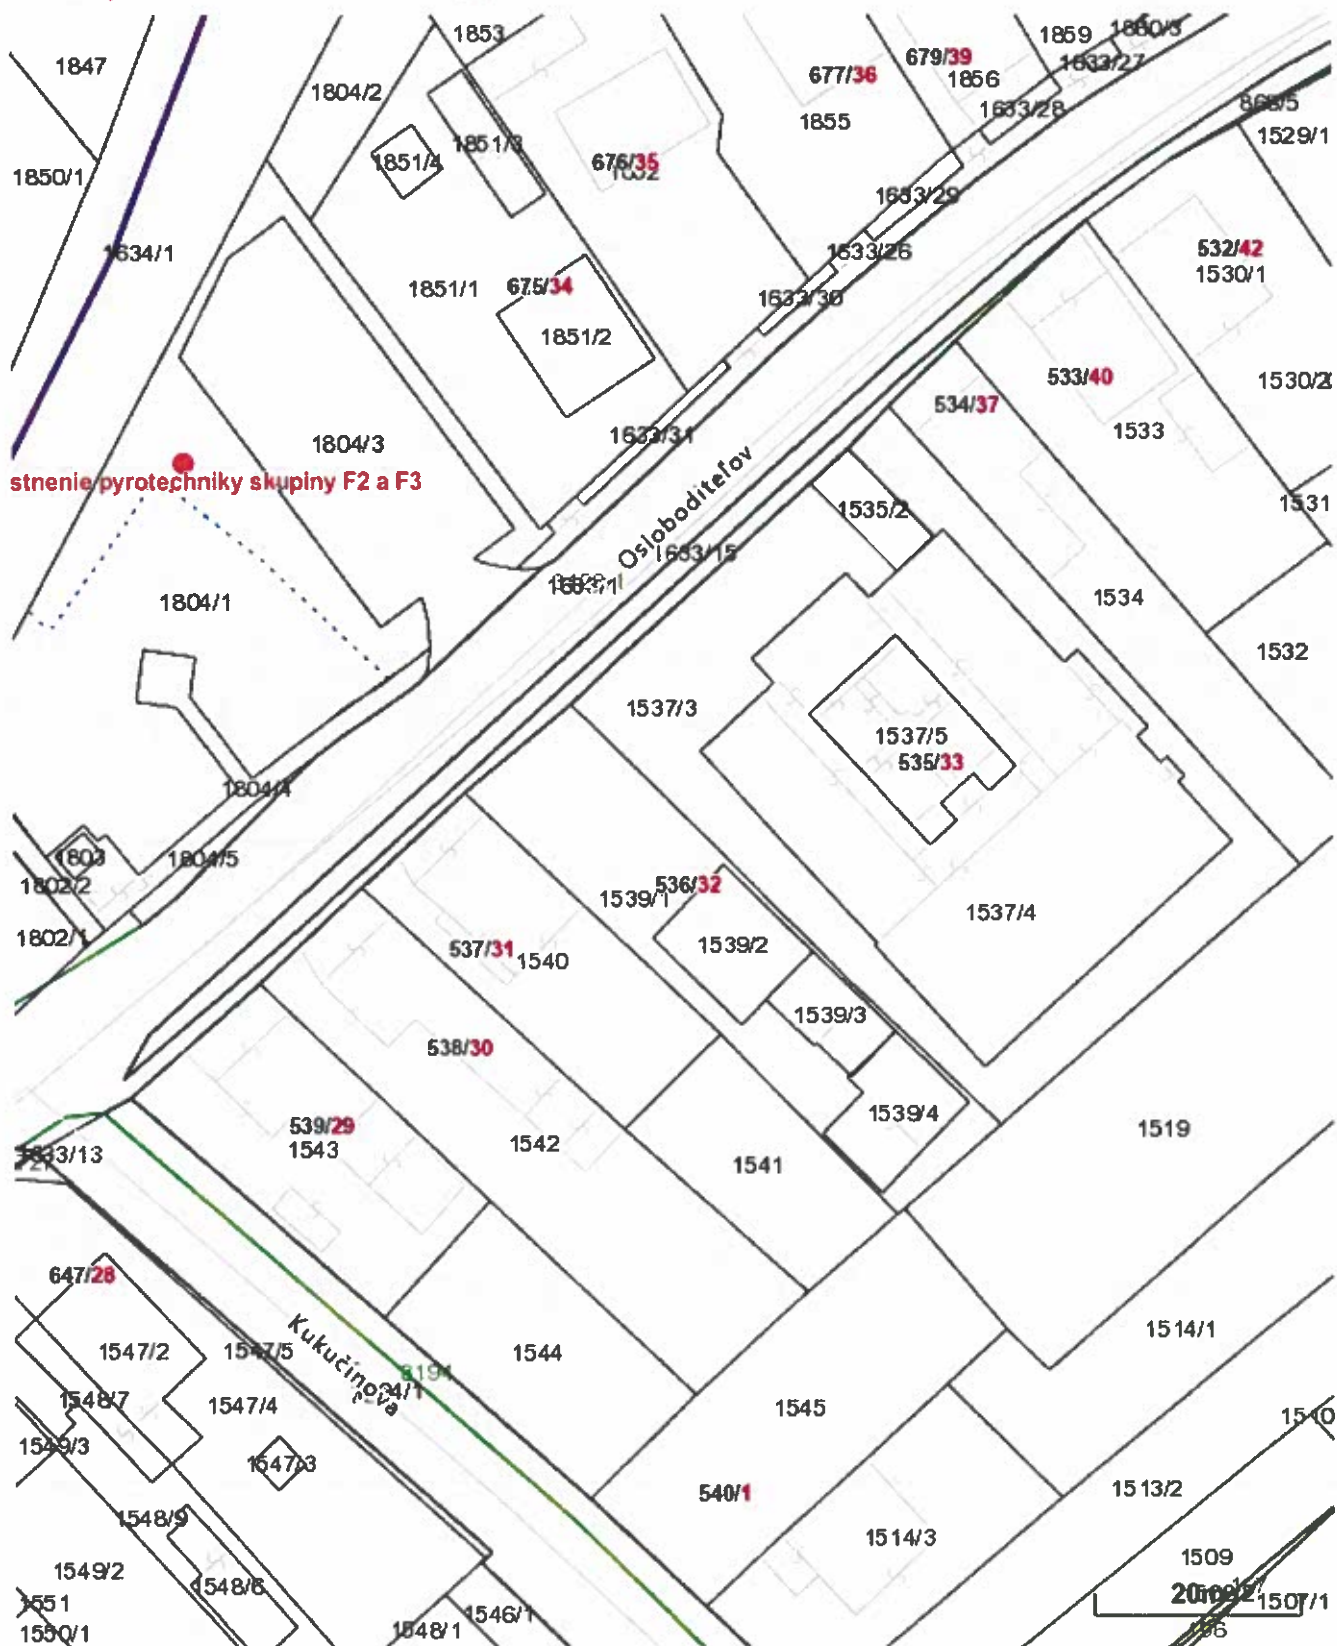

Kreslenie

Prešovský > Snina > Belá nad Cirochou > k.ú. Belá nad Cirochou

Vytlačené z aplikácie [MAPKA](#). Nepoužiteľné na právne úkony.

(1/1)

Meranie a grafické znázornenie je len informatívne a je nepoužiteľné na vytýčenie hraníc pozemkov a osadenie stavieb na pozemky. Vytýčenie hraníc pozemkov a osadenie stavieb na pozemky môže vykonať len odborne spôsobilá osoba.